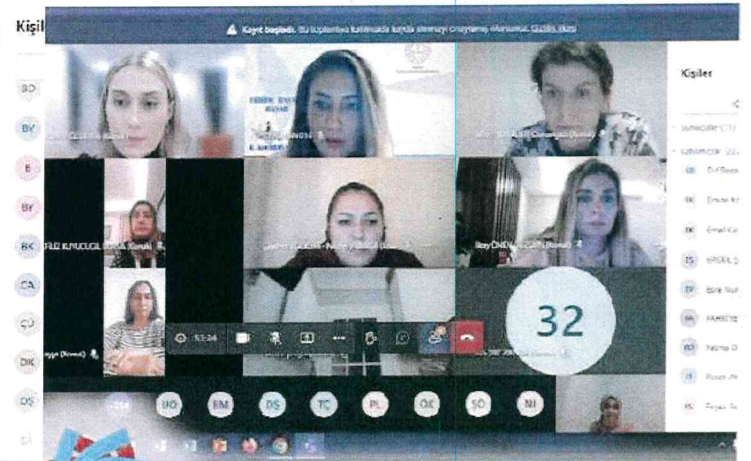

eTwinning Okul Etiketi Bursa Webinan