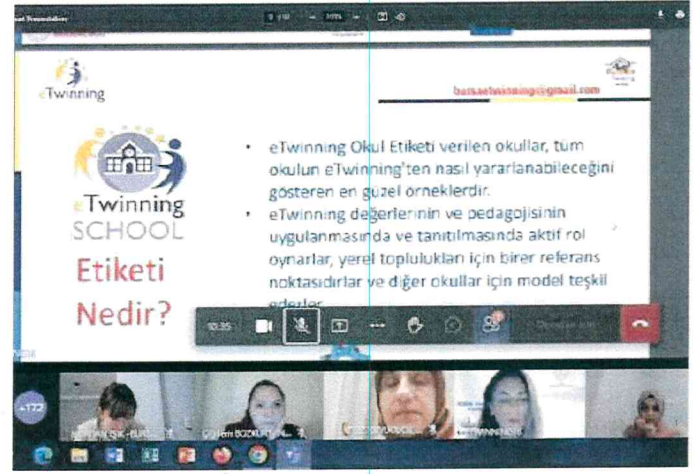

eTwinning Okul Etiketi Bursa Webinan