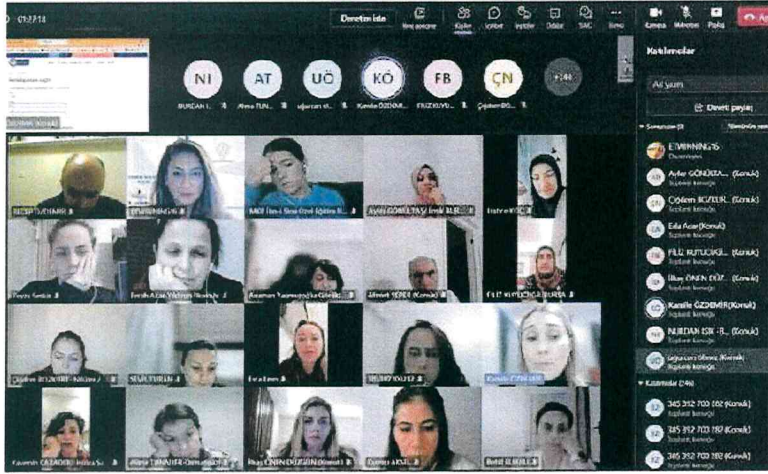

eTwinning Okul Etiketi Bursa Webinan