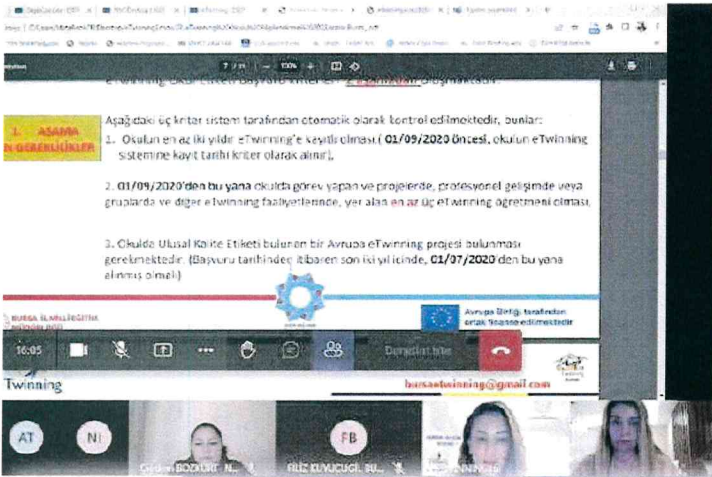

eTwinning Okul Etiketi Bursa Webinan